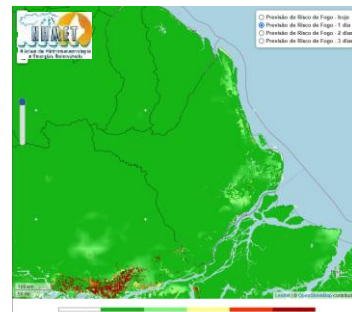

Previsão de Risco de Fogo