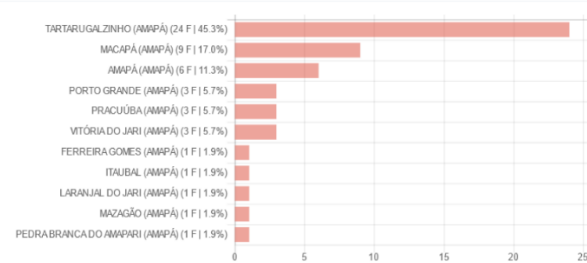

A previsão de risco de fogo para amanhã dia 10/08, indica uma estabilidade da área **mínimo/baixa** para todos os municípios do estado do Amapá. As áreas de risco **baixa/média** devem permanecer inalteradas nos municípios de Oiapoque, Calçoene, Amapá, Pracuúba, Cutias e Tartarugalzinho. A área de risco **médio** poderá aparecer em áreas pequenas nos municípios de Tartarugalzinho, Itaubal e Ferreira Gomes.

Risco de Fogo

Previsão de Risco de Fogo

Registro de Focos

Em comparação com os dados do mesmo período do ano passado (01/08/2021 a 09/08/2021 – Gráfico 01), observa-se uma variação de -98,11 % na quantidade de focos de calor em todo o Estado do Amapá (Gráfico 02).

FOCOS POR MUNICÍPIO (53 FOCOS, DE 2021/08/01 A 2021/08/09)

FOCOS POR MUNICÍPIO (12 FOCOS, DE 2022/08/01 A 2022/08/09)

Fonte: <https://www.cptec.inpe.br>

TERMO DE COOPERAÇÃO

ANA
SEMA-AP
NHMET-IEPA
CEDEC-AP