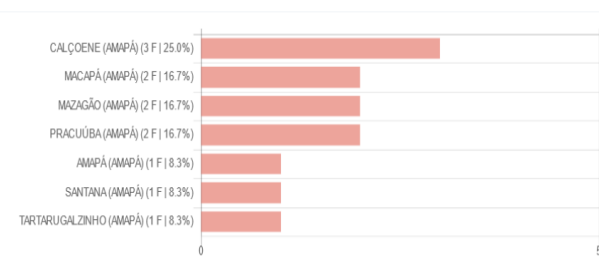

Risco de Incêndios

Na figura ao lado, observa-se risco **mínimo/baixa** de fogo sobre grande parte do estado do Amapá. Nas áreas compreendidas entre Oiapoque, Calçoene, Amapá, Pracuúba, Tartarugalzinho e Cutias, observam-se alguns pontos localizados de risco **baixa/média** de fogo observado.

A previsão de risco de fogo para amanhã dia 10/08, indica uma estabilidade da área **mínimo/baixa** para todos os municípios do estado do Amapá. As áreas de risco **baixa/média** devem permanecer inalteradas nos municípios de Oiapoque, Calçoene, Amapá, Pracuúba, Cutias e Tartarugalzinho. A área de risco **médio** poderá aparecer em áreas pequenas nos municípios de Tartarugalzinho, Itaubal e Ferreira Gomes.

Risco de Fogo

Previsão de Risco de Fogo

Registro de Focos

Em comparação com os dados do mesmo período do ano passado (01/08/2021 a 09/08/2021 – Gráfico 01), observa-se uma variação de -98,11 % na quantidade de focos de calor em todo o Estado do Amapá (Gráfico 02).

FOCOS POR MUNICÍPIO (53 FOCOS, DE 2021/08/01 A 2021/08/09)

FOCOS POR MUNICÍPIO (12 FOCOS, DE 2022/08/01 A 2022/08/09)

Fonte: <https://www.cptec.inpe.br>

TERMO DE COOPERAÇÃO

ANA
SEMA-AP
NHMET-IEPA
CEDEC-AP