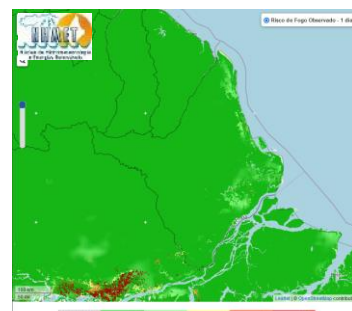

Risco de Incêndios

Na figura ao lado, observa-se risco **mínimo/baixa** de fogo sobre grande parte do estado do Amapá. Nas áreas compreendidas entre Oiapoque, Calçoene, Amapá, Pracuúba, Tartarugalzinho e Cutias, observam-se alguns pontos localizados de risco **baixa/média** de fogo observado.

A previsão de risco de fogo para amanhã dia 10/08, indica uma estabilidade da área **mínimo/baixa** para todos os municípios do estado do Amapá. As áreas de risco **baixa/média** devem permanecer inalteradas nos municípios de Oiapoque, Calçoene, Amapá, Pracuúba, Cutias e Tartarugalzinho. A área de risco **médio** poderá aparecer em áreas pequenas nos municípios de Tartarugalzinho, Itaubal e Ferreira Gomes.

Risco de Fogo